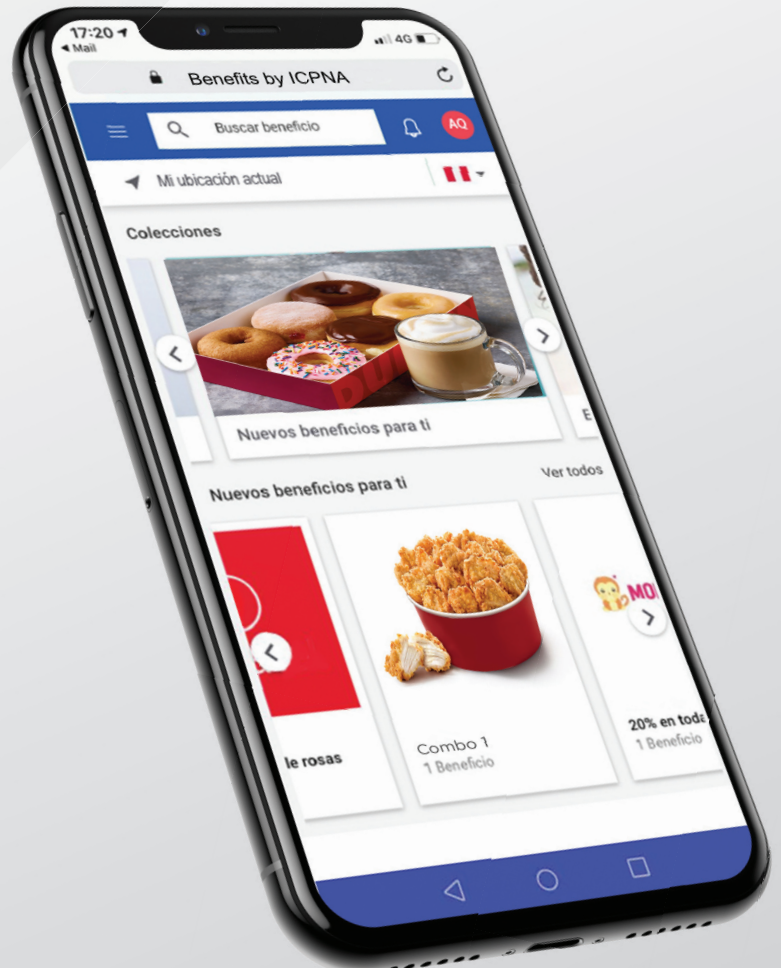

ICPNA

WORK IN PROGRESS

MEJORAS IMPARABLES PARA
CONECTAR CON TUS METAS

RENOVAMOS LA APP ICPNA

Disfruta de todas las mejoras a partir de enero del 2020.

Conoce tu **historial de notas** y **profesor** por cada curso.

Descubre el **carné virtual** y ten a la mano información de tu aula, sede, curso, horario vigente y alerta de inicio de clases.

Revisa el **estatus de tu matrícula** según colores en el carné virtual.
*Azul matriculado - rojo no matriculado

Personaliza tu perfil. Actualiza la foto, correo y celular.

Descarga la APP ICPNA