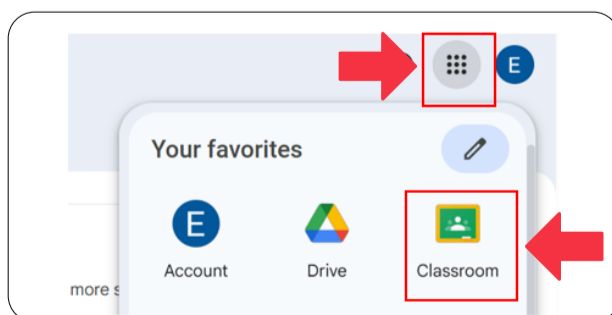

**6** **DALE CLIC A TURN ON**  
**2-STEP VERIFICATION**

**7** **SELECCIONA PERÚ (+51),**  
**INGRESA TU CELULAR,**  
**ACTIVA “RECEIVE CODES**  
**BY TEXT MESSAGE” Y**  
**HAZ CLIC EN NEXT.**

**8** **CONFIRMA EL NÚMERO DE**  
**CELULAR INGRESADO DÁNDOLE**  
**CLIC A SAVE**

**9** **TU CUENTA AHORA**  
**ESTÁ PROTEGIDA GRACIAS A**  
**LA VERIFICACIÓN DE GOOGLE**  
**CLASSROOM EN 2 PASOS**

**10** **UBÍCATE EN LA ESQUINA**  
**SUPERIOR, ABRE LAS**  
**OPCIONES DE GOOGLE**  
**Y DALE CLIC A GOOGLE**  
**CLASSROOM**