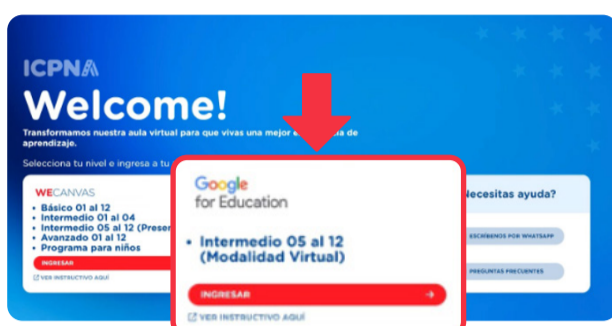

# \* INSTRUCTIVO \* ¿CÓMO INGRESAR A LA PLATAFORMA GOOGLE CLASSROOM?

**1** **INGRESA A ICPNA.EDU.PE**  
**Y DALE CLIC AL BOTÓN**  
**AULA VIRTUAL**

(UBICADO EN LA ESQUINA SUPERIOR DERECHA)

**2** **SELECCIONA LA OPCIÓN**  
**GOOGLE FOR EDUCATION**

**3** **EN LA PÁGINA DE INICIO**  
**DE GOOGLE, DONDE INDICA**  
**CORREO ELECTRÓNICO,**  
**COLOCA TU DOCUMENTO**  
**DE IDENTIDAD Y DALE CLIC**  
**A SIGUIENTE**

**4** **AHORA, COLOCA LA**  
**CONTRASEÑA QUE UTILIZAS**  
**PARA MATRICULARTE.**