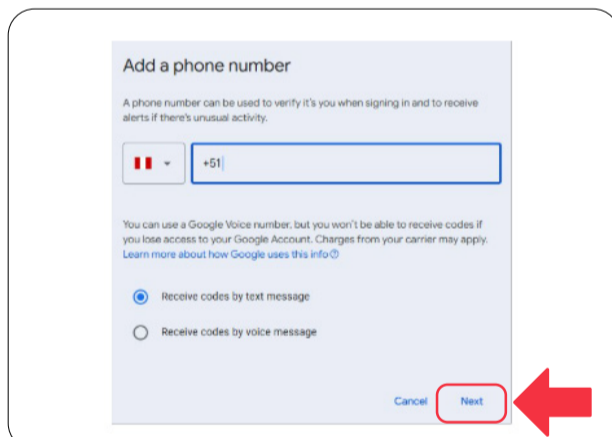

**3** **EN LA PÁGINA DE INICIO**  
**DE GOOGLE, DONDE INDICA**  
**CORREO ELECTRÓNICO,**  
**COLOCA TU DOCUMENTO**  
**DE IDENTIDAD Y DALE CLIC**  
**A SIGUIENTE**

**4** **AHORA, COLOCA LA**  
**CONTRASEÑA QUE UTILIZAS**  
**PARA MATRICULARTE.**

**IMPORTANTE:**  
Las opciones “¿Olvidaste el correo?”  
y “¿Olvidaste la contraseña?” están  
deshabilitadas. Para recuperar tu  
cuenta, ingresa **AQUÍ**

**5** **AL VISUALIZAR LA SIGUIENTE**  
**VENTANA, DALE CLIC A ENROLL**

**6** **DALE CLIC A TURN ON**  
**2-STEP VERIFICATION**

**7** **SELECCIONA PERÚ (+51),**  
**INGRESA TU CELULAR,**  
**ACTIVA “RECEIVE CODES**  
**BY TEXT MESSAGE” Y**  
**HAZ CLIC EN NEXT.**

**8** **CONFIRMA EL NÚMERO DE**  
**CELULAR INGRESADO DÁNDOLE**  
**CLIC A SAVE**