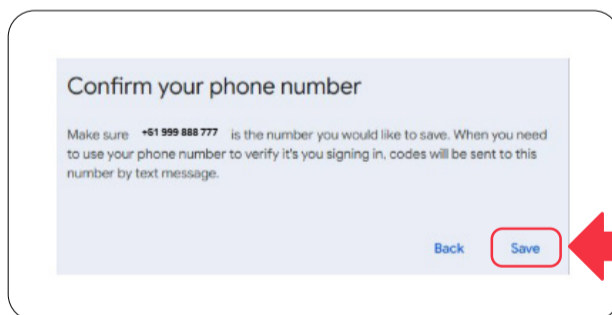

**3** **EN LA PÁGINA DE INICIO**  
**DE GOOGLE, DONDE INDICA**  
**CORREO ELECTRÓNICO,**  
**COLOCA TU DOCUMENTO**  
**DE IDENTIDAD Y DALE CLIC**  
**A SIGUIENTE**

**4** **AHORA, COLOCA LA**  
**CONTRASEÑA QUE UTILIZAS**  
**PARA MATRICULARTE.**

**IMPORTANTE:**  
Las opciones “¿Olvidaste el correo?”  
y “¿Olvidaste la contraseña?” están  
deshabilitadas. Para recuperar tu  
cuenta, ingresa **AQUÍ**

**5** **AL VISUALIZAR LA SIGUIENTE**  
**VENTANA, DALE CLIC A ENROLL**

**6** **DALE CLIC A TURN ON**  
**2-STEP VERIFICATION**

**7** **SELECCIONA PERÚ (+51),**  
**INGRESA TU CELULAR,**  
**ACTIVA “RECEIVE CODES**  
**BY TEXT MESSAGE” Y**  
**HAZ CLIC EN NEXT.**

**8** **CONFIRMA EL NÚMERO DE**  
**CELULAR INGRESADO DÁNDOLE**  
**CLIC A SAVE**