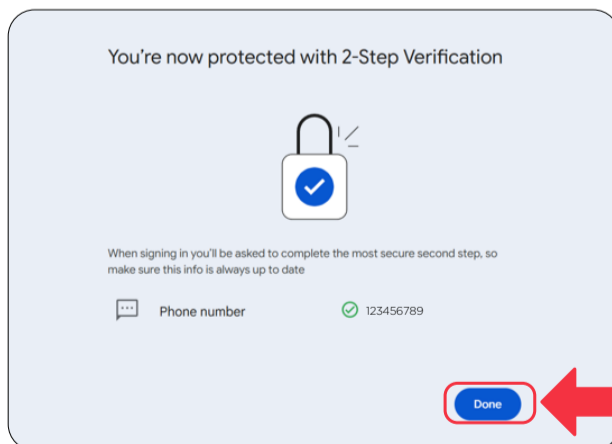

**IMPORTANTE:**  
Las opciones “¿Olvidaste el correo?”  
y “¿Olvidaste la contraseña?” están  
deshabilitadas. Para recuperar tu  
cuenta, ingresa **AQUÍ**

**5** **AL VISUALIZAR LA SIGUIENTE**  
**VENTANA, DALE CLIC A ENROLL**

**6** **DALE CLIC A TURN ON**  
**2-STEP VERIFICATION**

**7** **SELECCIONA PERÚ (+51),**  
**INGRESA TU CELULAR,**  
**ACTIVA “RECEIVE CODES**  
**BY TEXT MESSAGE” Y**  
**HAZ CLIC EN NEXT.**

**8** **CONFIRMA EL NÚMERO DE**  
**CELULAR INGRESADO DÁNDOLE**  
**CLIC A SAVE**

**9** **TU CUENTA AHORA**  
**ESTÁ PROTEGIDA GRACIAS A**  
**LA VERIFICACIÓN DE GOOGLE**  
**CLASSROOM EN 2 PASOS**

**10** **UBÍCATE EN LA ESQUINA**  
**SUPERIOR, ABRE LAS**  
**OPCIONES DE GOOGLE**  
**Y DALE CLIC A GOOGLE**  
**CLASSROOM**