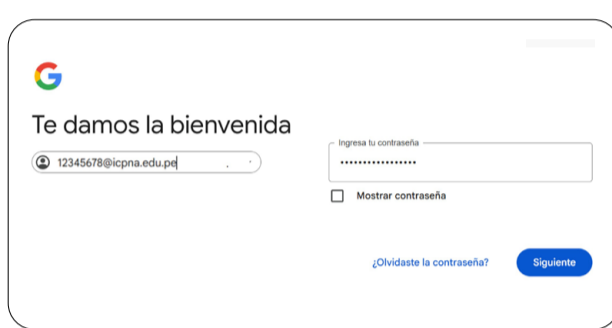

4 **AHORA, COLOCA LA**
CONTRASEÑA QUE UTILIZAS
PARA MATRICULARTE.

IMPORTANTE:
Las opciones “¿Olvidaste el correo?”
y “¿Olvidaste la contraseña?” están
deshabilitadas. Para recuperar tu
cuenta, ingresa **AQUÍ**