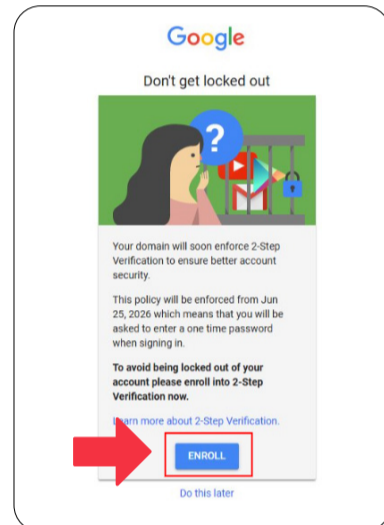

**3** **EN LA PÁGINA DE INICIO**  
**DE GOOGLE, DONDE INDICA**  
**CORREO ELECTRÓNICO,**  
**COLOCA TU DOCUMENTO**  
**DE IDENTIDAD Y DALE CLIC**  
**A SIGUIENTE**

**4** **AHORA, COLOCA LA**  
**CONTRASEÑA QUE UTILIZAS**  
**PARA MATRICULARTE.**

**IMPORTANTE:**  
Las opciones “¿Olvidaste el correo?”  
y “¿Olvidaste la contraseña?” están  
deshabilitadas. Para recuperar tu  
cuenta, ingresa **AQUÍ**

**5** **AL VISUALIZAR LA SIGUIENTE**  
**VENTANA, DALE CLIC A ENROLL**