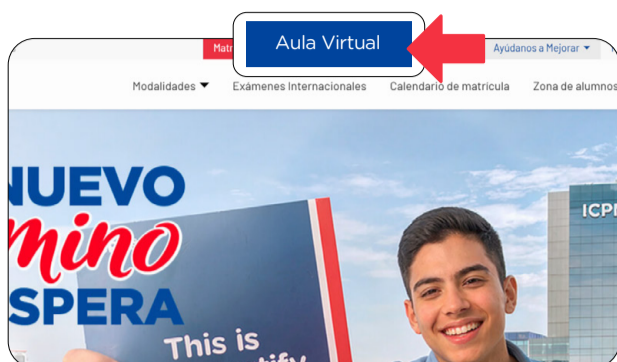

# \* INSTRUCTIVO \* ¿CÓMO INGRESAR A LA PLATAFORMA GOOGLE CLASSROOM?

**1** **INGRESA A ICPNA.EDU.PE**  
**Y DALE CLIC AL BOTÓN**  
**AULA VIRTUAL**

(UBICADO EN LA ESQUINA SUPERIOR DERECHA)

**2** **SELECCIONA LA OPCIÓN**  
**GOOGLE FOR EDUCATION**

**3** **EN LA PÁGINA DE INICIO**  
**DE GOOGLE, DONDE INDICA**  
**CORREO ELECTRÓNICO,**  
**COLOCA TU DOCUMENTO**  
**DE IDENTIDAD Y DALE CLIC**  
**A SIGUIENTE**

**4** **AHORA, COLOCA LA**  
**CONTRASEÑA QUE UTILIZAS**  
**PARA MATRICULARTE.**