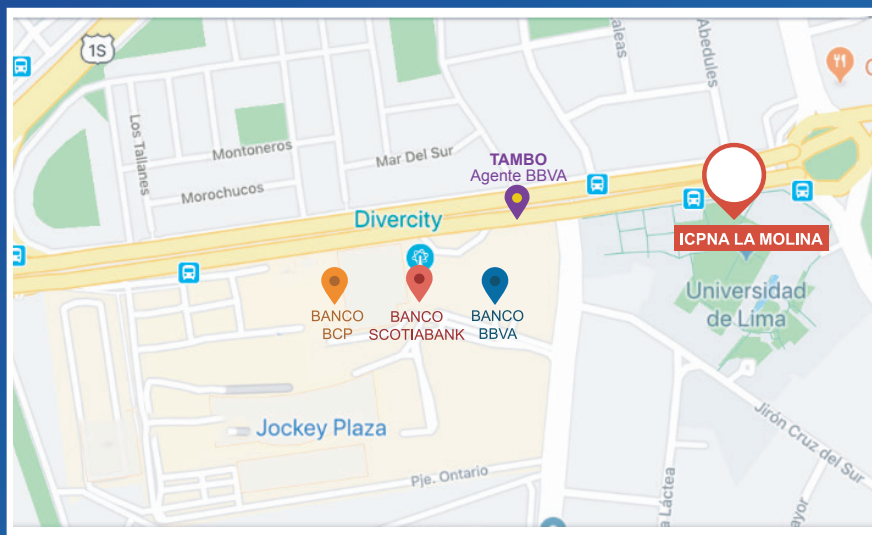

CONOCE TUS LUGARES DE PAGO MÁS CERCANOS LA MOLINA

DIRECCIONES:

Centro Comercial Jockey Plaza - BCP, Scotiabank y BBVA: Av. Javier Prado Este 4200, Santiago de Surco.
Tambo - Agente BBVA: Av. Javier Prado Este 4565, Santiago de Surco.

CONOCE TUS LUGARES DE PAGO MÁS CERCANOS LIMA CENTRO

★ DIRECCIONES:

BCP: Jr. Cuzco 494 - Cercado de Lima.

Agente BCP: Boticas y Salud - Av. Abancay 700.

BBVA: Av. Abancay 260 - Cercado de Lima.

Scotiabank: Jr. Carabaya 543 - Cercado de Lima.

CONOCE TUS LUGARES DE PAGO MÁS CERCANOS LIMA NORTE

★ DIRECCIONES:

Megaplaza - BCP 1 y BBVA: Av. Alfredo Mendiola
3698 - Primer piso.

BCP 2: Av. Industrial 3515 - Primer piso.

BCP 3: Av. Carlos Alberto Izaguirre 271.

BCP: Av. Angamos 301 - Miraflores.

ICPNA

CONOCE TUS LUGARES DE PAGO MÁS CERCANOS SAN MIGUEL

★ DIRECCIONES:

BBVA 1: Av. De la Marina 2300 - San Miguel.

BCP: Av. De la Marina 2350 - San Miguel.

Scotiabank: Luis Lituma Portocarrero 110 - San Miguel.