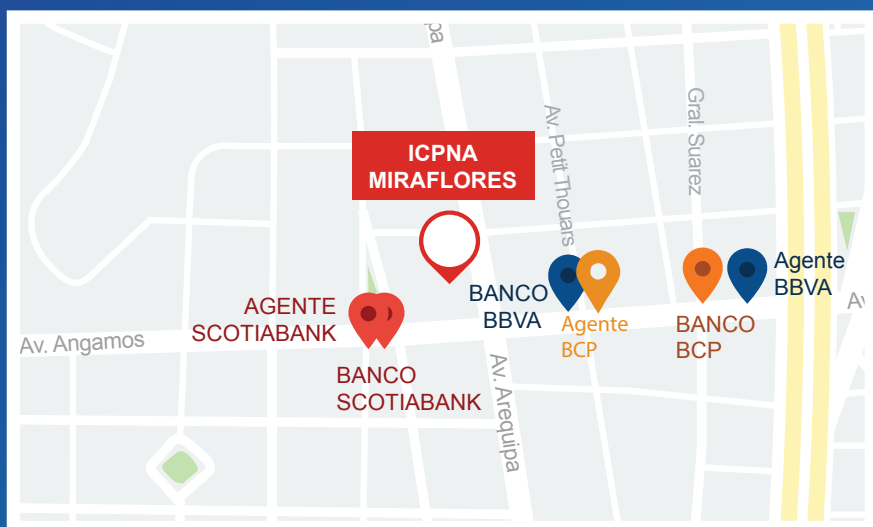

CONOCE TUS LUGARES DE PAGO MÁS CERCANOS LIMA CENTRO

★ DIRECCIONES:

BCP: Jr. Cuzco 494 - Cercado de Lima.

Agente BCP: Boticas y Salud - Av. Abancay 700.

BBVA: Av. Abancay 260 - Cercado de Lima.

Scotiabank: Jr. Carabaya 543 - Cercado de Lima.

CONOCE TUS LUGARES DE PAGO MÁS CERCANOS LIMA NORTE

★ DIRECCIONES:

Megaplaza - BCP 1 y BBVA: Av. Alfredo Mendiola
3698 - Primer piso.

BCP 2: Av. Industrial 3515 - Primer piso.

BCP 3: Av. Carlos Alberto Izaguirre 271.

BCP 4: Av. Alfredo Mendiola 3609.

CONOCE TUS LUGARES DE PAGO MÁS CERCANOS

LIMA NORTE /
SEDE SATÉLITE

★ DIRECCIONES:

**Centro Financiero Multiplaza - BBVA, BCP
y Scotiabank:** Av. Carlos Izaguirre 271 -
Independencia.

Perú Money - Agente BBVA: Av. Carlos
Izaguirre 287 Módulo 17 - Independencia.

ICPNA

CONOCE TUS LUGARES DE PAGO MÁS CERCANOS MIRAFLORES

★ DIRECCIONES:

Scotiabank: Av. Angamos oeste 291 - Miraflores.

BBVA: Av. Angamos Este 215 - Esquina con Petit Thouars 5091.